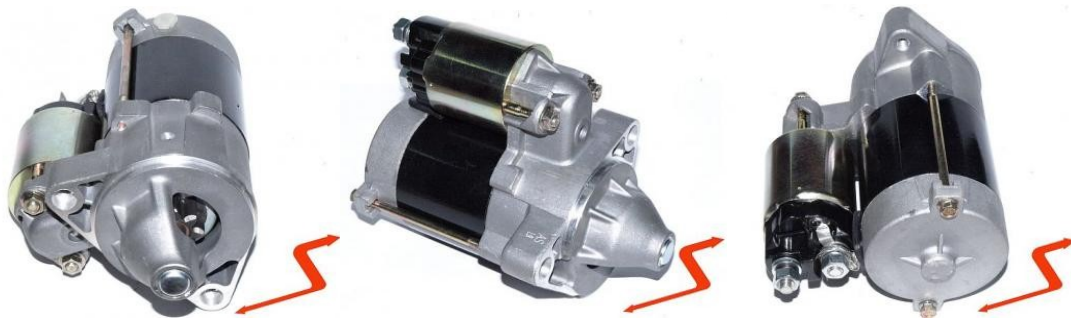

STA107 STARTER DAEWOO MATIZ TICO SUZUKI WAGON R

Typ: CS1210 CS 1210

Model	Pojemnosť	Od roku	Do roku
Daewoo Matiz	0.8	09.1998	
Daewoo Tico	0.8		
Suzuki Wagon R+	1.0	09.1997	05.2000
Suzuki Wagon R+	1.2 4WD	02.1998	05.2000
Suzuki Wagon R+	1.2i	02.1998	05.2000